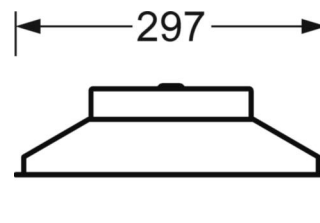

DEEP-LINK

<https://www.regiolum.de/ru/article/50803416970>

Ссылка	LED 3900lm 927-965
ηLB	100 %
Φ ↓/↑	100 % / 0 %
UGR поп./вдоль дисплей	17.7 / 19.0
	65° < 3000cd/m²

Механика

цвет корпуса	белый стандартный для электротехники RAL 9016
размеры (LxWxH/DxH)	1197mm x 297mm x 86mm
Глубина	84mm
Потолочная система	подвесные потолки с видимыми несущими траверсами [s-TS] (300x1200мм), Скрыто-симметричная траверсная конструкция [VS] (300x1200мм), потолки с вырезами (AD)
вырез в потолке (ДxШ/диам.)	285mm x 1188mm
глубина встройки	100mm [AD]; 250mm [s-TS]; 150mm [VS]
вес (нетто)	6.64kg
Вид монтажа	Вкладная установка, настенная установка отдельных светильников

размеры

L	1197 mm	Длина
B	297 mm	Ширина
H	86 mm	Высота
T	84 mm	Глубина
DA(L)	285 mm	Сечение, длина
DA(B)	1188 mm	Сечение, ширина
E(AD)	100 mm	Минимальное расстояние от потолка (потолки с вырезом)
E(TS)	250 mm	Минимальное расстояние от потолка - рекомендуемое (видимый T-про
E(VS)	150 mm	Минимальное расстояние от потолка (скрытая симметричная конструк
MLTS1	1200 mm	Модульный размер, длина (видимый T-профиль)
MLTS_1/2	1200	Модульный размер, длина (видимый T-профиль) 1/2
MLVS	1200 mm	Модульный размер, длина (скрытая симметричная конструкция)
MBTS1	300 mm	Модульный размер, ширина (видимый T-профиль)
MBTS_1/2	300	Модульный размер, ширина (видимый T-профиль) 1/2
MBVS	300 mm	Модульный размер, ширина (скрытая симметричная конструкция)