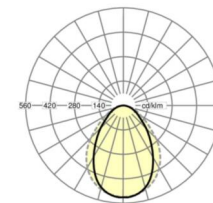

параметры

номер заказа	50803416970
код EAN	4020863367283
номер таможенного тарифа	94051190
Знак прохождения контроля	IP 20, класс защиты I, для рабочих мест за дисплеем 65° < 3000, F, Кровля класса F, Indoor, CE
Степень ударопрочности IK	IK02
Температура окружения	ta 25°C
Особые свойства	Готовность к IoT «Ready for IoT»
Гарантийный срок	5 лет

электротехника

Балласт	Электронный драйвер DALI, прибор типа 8 (1 штука)
Мощность системы	49W
сетевое напряжение	230V/50Hz
автоматический предохранитель (пусковой ток)	13 штук/B10, 22 штук/B16, 21 штук/C10, 36 штук/C16
класс энергосбережения/Источник света	E

Оптика

Оснастка	LED, цветопередача/оттенок света CRI ≥ 90 / 2700K-6500K
Допуск для координаты цветности (MacAdam)	3SDCM
Фотобиологическая безопасность (светильник)	RG0
Номинальный световой поток	3931lm
Срок службы LED	50000h L80/B10 (Tq 25°C)
светоотдача светильников	81lm/W
UGR поп./вдоль	17.7 / 19.0

DEEP-LINK

<https://www.regiolum.de/ru/article/50803416970>